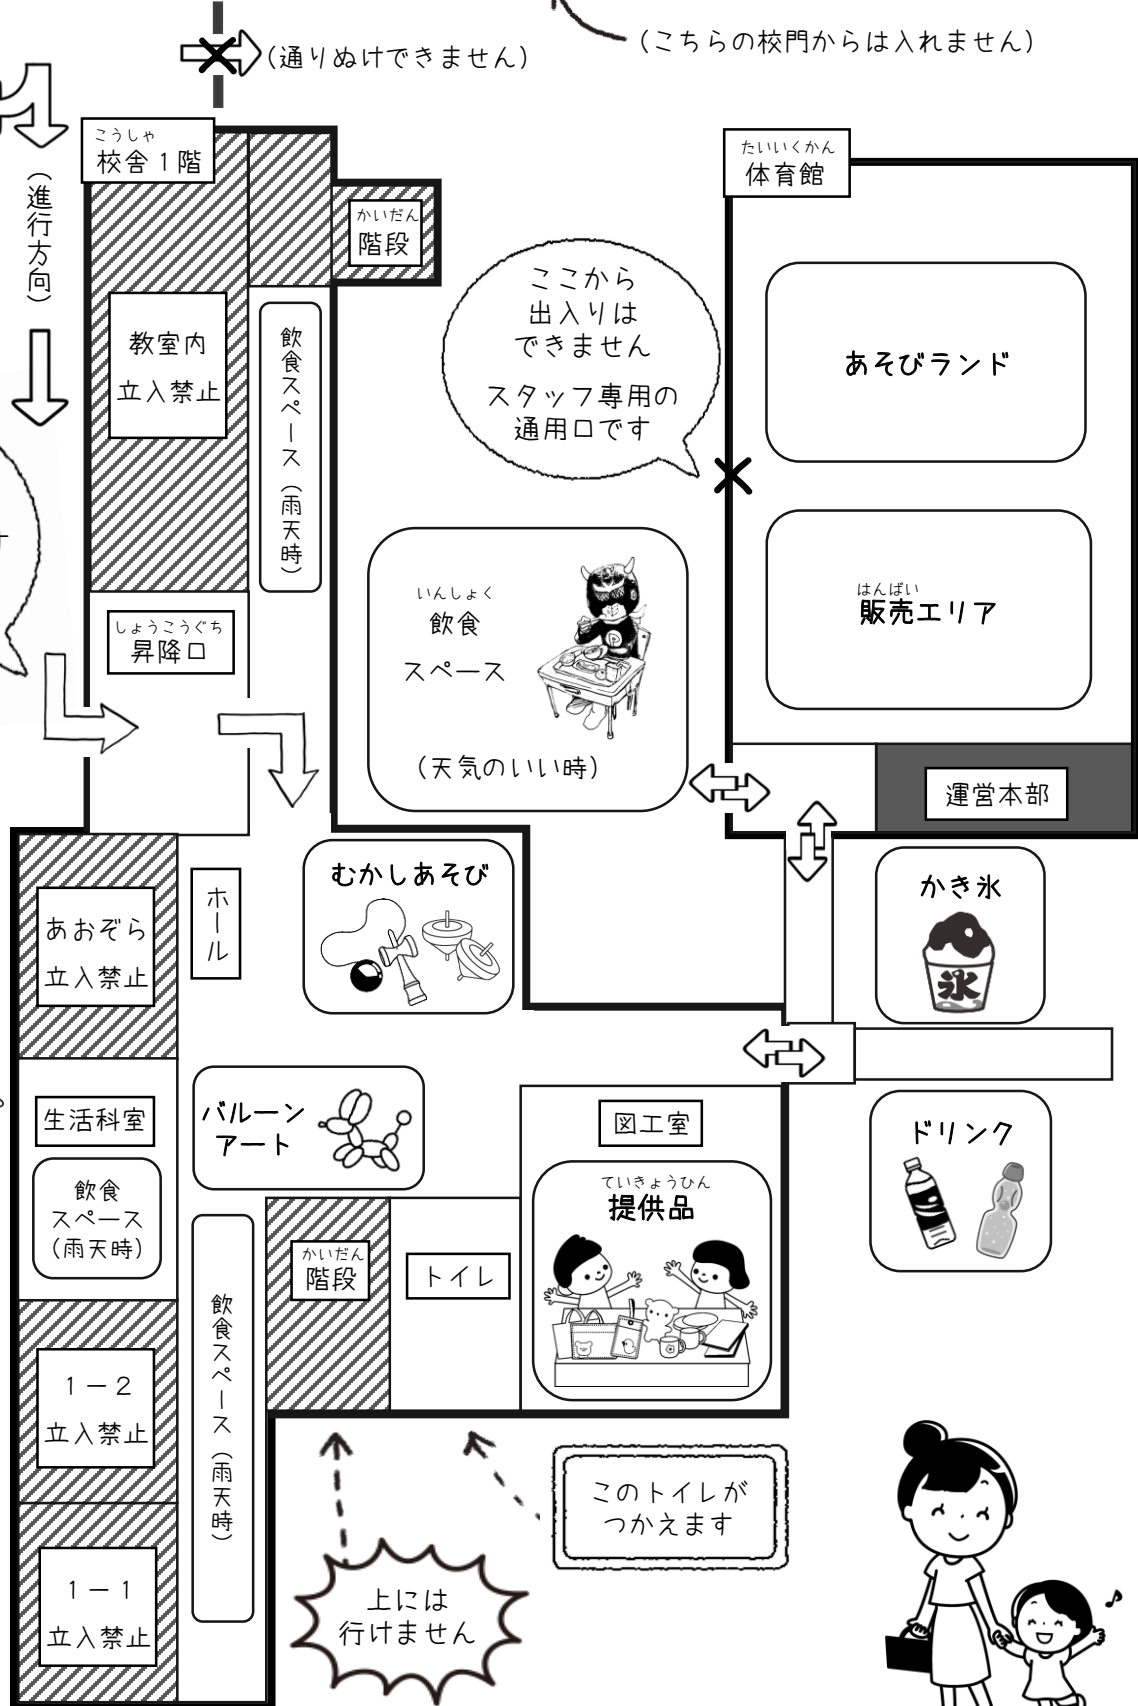

平成29年度

ひこさと

パザ-

彦郷小学校PTA

案内図

校門

(通りぬけできません)

(こちらの校門からは入れません)

ちゅうりんじょう
駐輪場は
こうてい
校庭です

校内への出入り口は
しょうこうぐち
1階 昇降口 だけです
げたばこ
くつは下駄箱に
入れてください

オープニング
セレモニーは
しょうこうぐちまえ
昇降口前で
行います

雨の時は
体育館の
ステージです

教室には
入れません

ここから
出入りは
できません
スタッフ専用の
通用口です

いんしょく
飲食
スペース
(天気のいい時)

むかしあそび

パルーン
アート

図工室
ていきょうひん
提供品

かいだん
階段
トイレ

上には
行けません

このトイレが
つかえます

体育館の
かくだいず
拡大図

コーナーのご案内

<フード>

おねがい

- ♪ 飲食は決められた場所をお願いします。
また、校内での飲酒・喫煙は禁止させていただきます。
- ♪ 購入した飲食物は、その場で食べきってください。
食中毒予防のため、持ち帰りをご遠慮ください。
- ♪ 駐輪場は校庭になります。また、車での来校をご遠慮ください。
近隣の道路や商業施設への駐車もなさないよう、お願いします。
- ♪ 入場口は1階昇降口になります。靴は下駄箱に入れてください。
また、土足での校内への立ち入りは禁止です。スリッパを使用できますが、
数に限りがありますので、室内履きの持参にご協力ください。
- ♪ 体育館横の出入口はスタッフ専用です。
- ♪ トイレは図工室横のトイレをお使いください。体育館横のトイレは使用できません。
- ♪ 1階の教室、2階以上の校舎内への立ち入りは禁止です。
- ♪ ゴミは所定のゴミ箱へ捨てるか、持ち帰りにご協力ください。